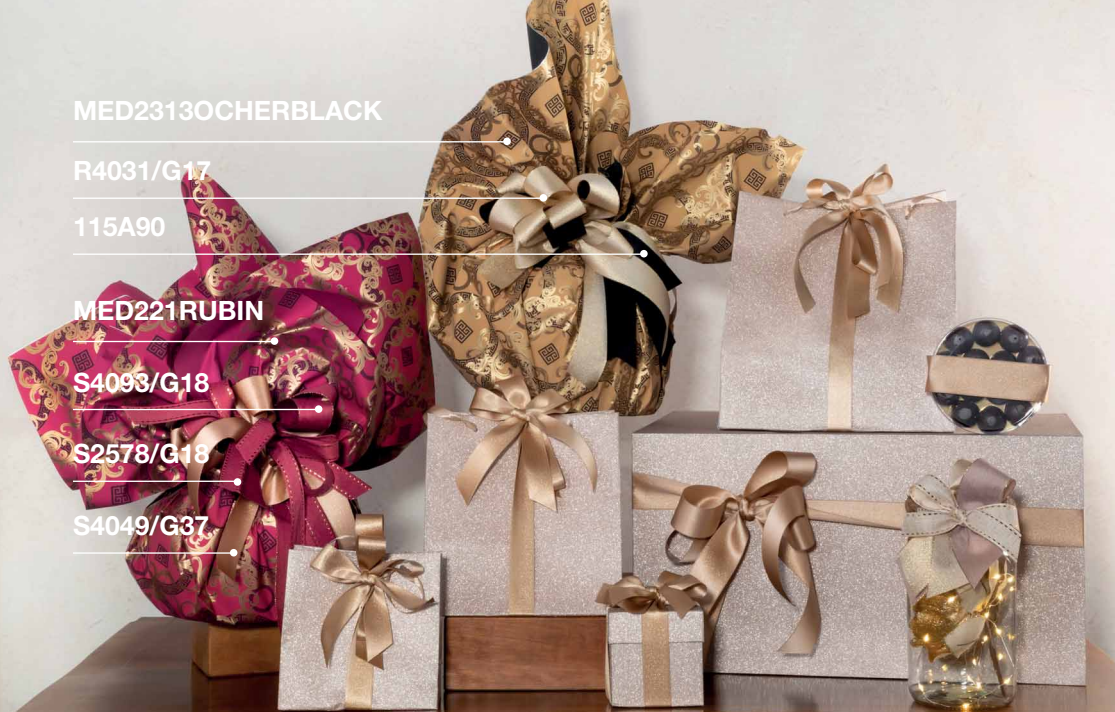

MED2313OCHERBLACK

R4031/G17

115A90

MED221RUBIN

S4093/G18

S2578/G18

S4049/G37